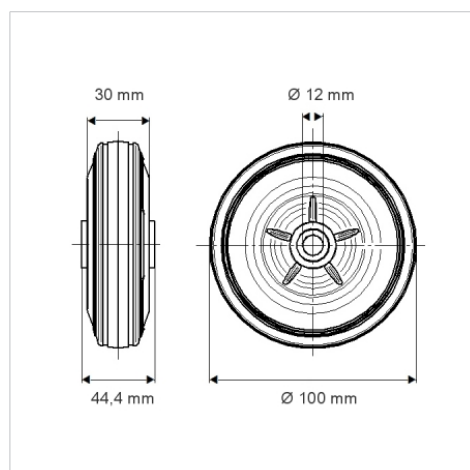

Dimensiones

Ventajas en un vistazo

Resistencia a la rodadura	● ● ● ○ ○
Ruido de movimiento	● ● ● ○ ○
Desgaste	● ● ○ ○ ○
Protección contra el óxido	● ● ● ○ ○