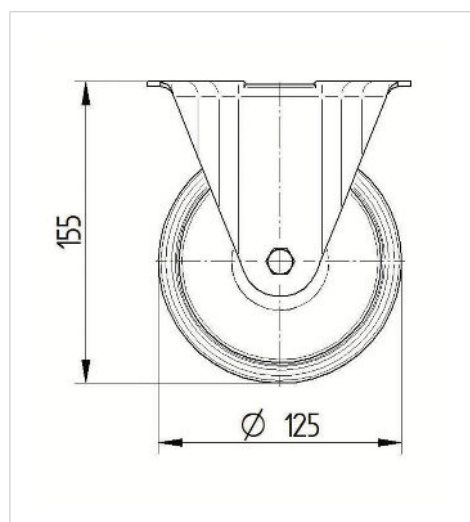

### Datos técnicos

Diámetro de la rueda	125 mm
Ancho de la rueda	40 mm
Medida de pletina	100 x 85 mm
Distancia de agujeros	80/77 x 60 mm
Diámetro de agujero	9 mm
Altura total	155 mm
Temperatura	- 25 / + 80 °C
Norma	EN 12532
Peso de la rueda	0.67 kg
Dureza del bandaje	Shore D 42
Capacidad de carga	200 kg
Capacidad de carga estática	400 kg

### Dimensiones