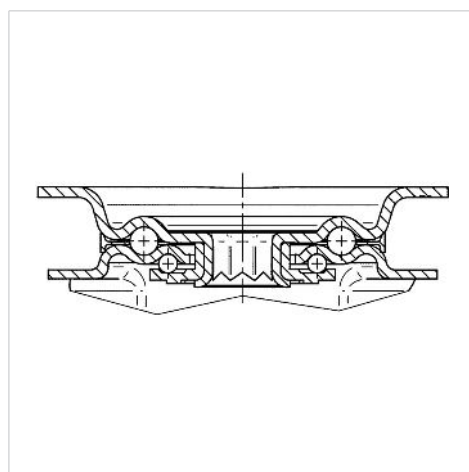

ALPHA

3477U00080P62

EAN 4031582050172

Rueda giratoria con freno total, trasero, Soporte de chapa de acero, zincadas, rodamiento giratorio de dos hileras de bolas, placa protectora del rodamiento giratorio, pletina de fijación. Núcleo de rueda de poliamida, buje liso

TENTE

BETTER MOBILITY. BETTER LIFE.

La foto puede diferir del producto original

Datos técnicos

Diámetro de la rueda	80 mm
Ancho de la rueda	34 mm
Ancho de rueda	75 mm
Medida de pletina	105 x 80 mm
Distancia de agujeros	80/77 x 60 mm
Diámetro de agujero	9 mm
Diámetro de dome	75 mm
Desplazamiento	44.5 mm
Interferencia de giro	242 mm
Altura total	108 mm
Temperatura	- 25 / + 80 °C
Norma	EN 12532
Peso de la rueda	0.778 kg
Radio giratorio	121 mm
Dureza del bandaje	Shore D 75
Capacidad de carga	200 kg
Capacidad de carga estática	400 kg

Ventajas en un vistazo

Resistencia a la rodadura	● ● ● ○ ○
Ruido de movimiento	● ● ● ○ ○
Desgaste	● ● ● ● ●
Protección contra el óxido	● ● ● ○ ○

Dimensiones

Estructura y montaje

ALPHA

3477U00080P62

EAN 4031582050172