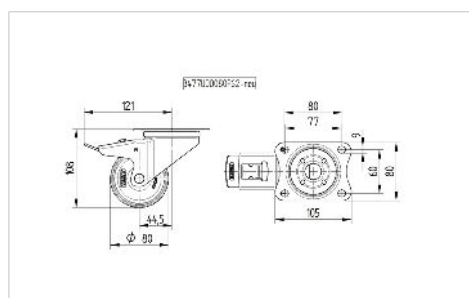

ALPHA

3477U00080P62

EAN 4031582050172

Rueda giratoria con freno total, trasero, Soporte de chapa de acero, zincadas, rodamiento giratorio de dos hileras de bolas, placa protectora del rodamiento giratorio, pletina de fijación. Núcleo de rueda de poliamida, buje liso

TENTE

BETTER MOBILITY. BETTER LIFE.

La foto puede diferir del producto original

Datos técnicos

Diámetro de la rueda	80 mm
Ancho de la rueda	34 mm
Ancho de rueda	75 mm
Medida de pletina	105 x 80 mm
Distancia de agujeros	80/77 x 60 mm
Diámetro de agujero	9 mm
Diámetro de dome	75 mm
Desplazamiento	44.5 mm
Interferencia de giro	242 mm
Altura total	108 mm
Temperatura	- 25 / + 80 °C
Norma	EN 12532
Peso de la rueda	0.778 kg
Radio giratorio	121 mm
Dureza del bandaje	Shore D 75
Capacidad de carga	200 kg
Capacidad de carga estática	400 kg

Ventajas en un vistazo

Resistencia a la rodadura	● ● ● ○ ○
Ruido de movimiento	● ● ● ○ ○
Desgaste	● ● ● ● ●
Protección contra el óxido	● ● ● ○ ○

Dimensiones

Estructura y montaje

ALPHA

3477U00080P62

EAN 4031582050172